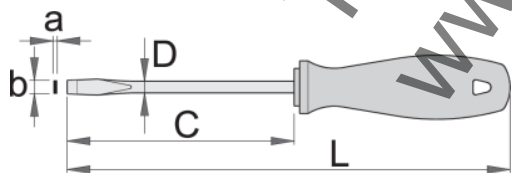

Отвертка плоска NI

605NI

Профили

Параметри на продукта

- стъбло: premium hard хромванадиева стомана, изцяло закалено
- острие - никелирано
- дръжка: ергономична
- дръжка - полипропилен
- отвор за закачване
- изработена в съответствие със стандарт ISO 2380-1,2

Стандарти

DIN 5265, ISO 2380-1, 2

Barcode	axb	C	L	D	Weight
616419	0.4 x 2.0	60	145	2	33
616420	0.4 x 2.5	75	160	2.5	34
616421	0.5 x 3.0	80	165	3	35
616422	0.6 x 3.5	100	185	3.5	39
616423	0.8 x 4.0	100	185	4	41