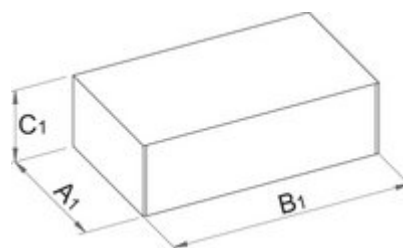

Опаковки на дребно

	MA	MB	MC	
616419	200	44	32	40
616420	215	44	32	41
616421	220	44	32	42
616422	240	44	32	46
616423	240	44	32	48
616424	275	44	36,6	77
616425	310	44	36,6	110
616426	350	44	39,7	150
616427	380	44	42,7	180

Ташев-Галвинг ООД
www.tashev-galving.com